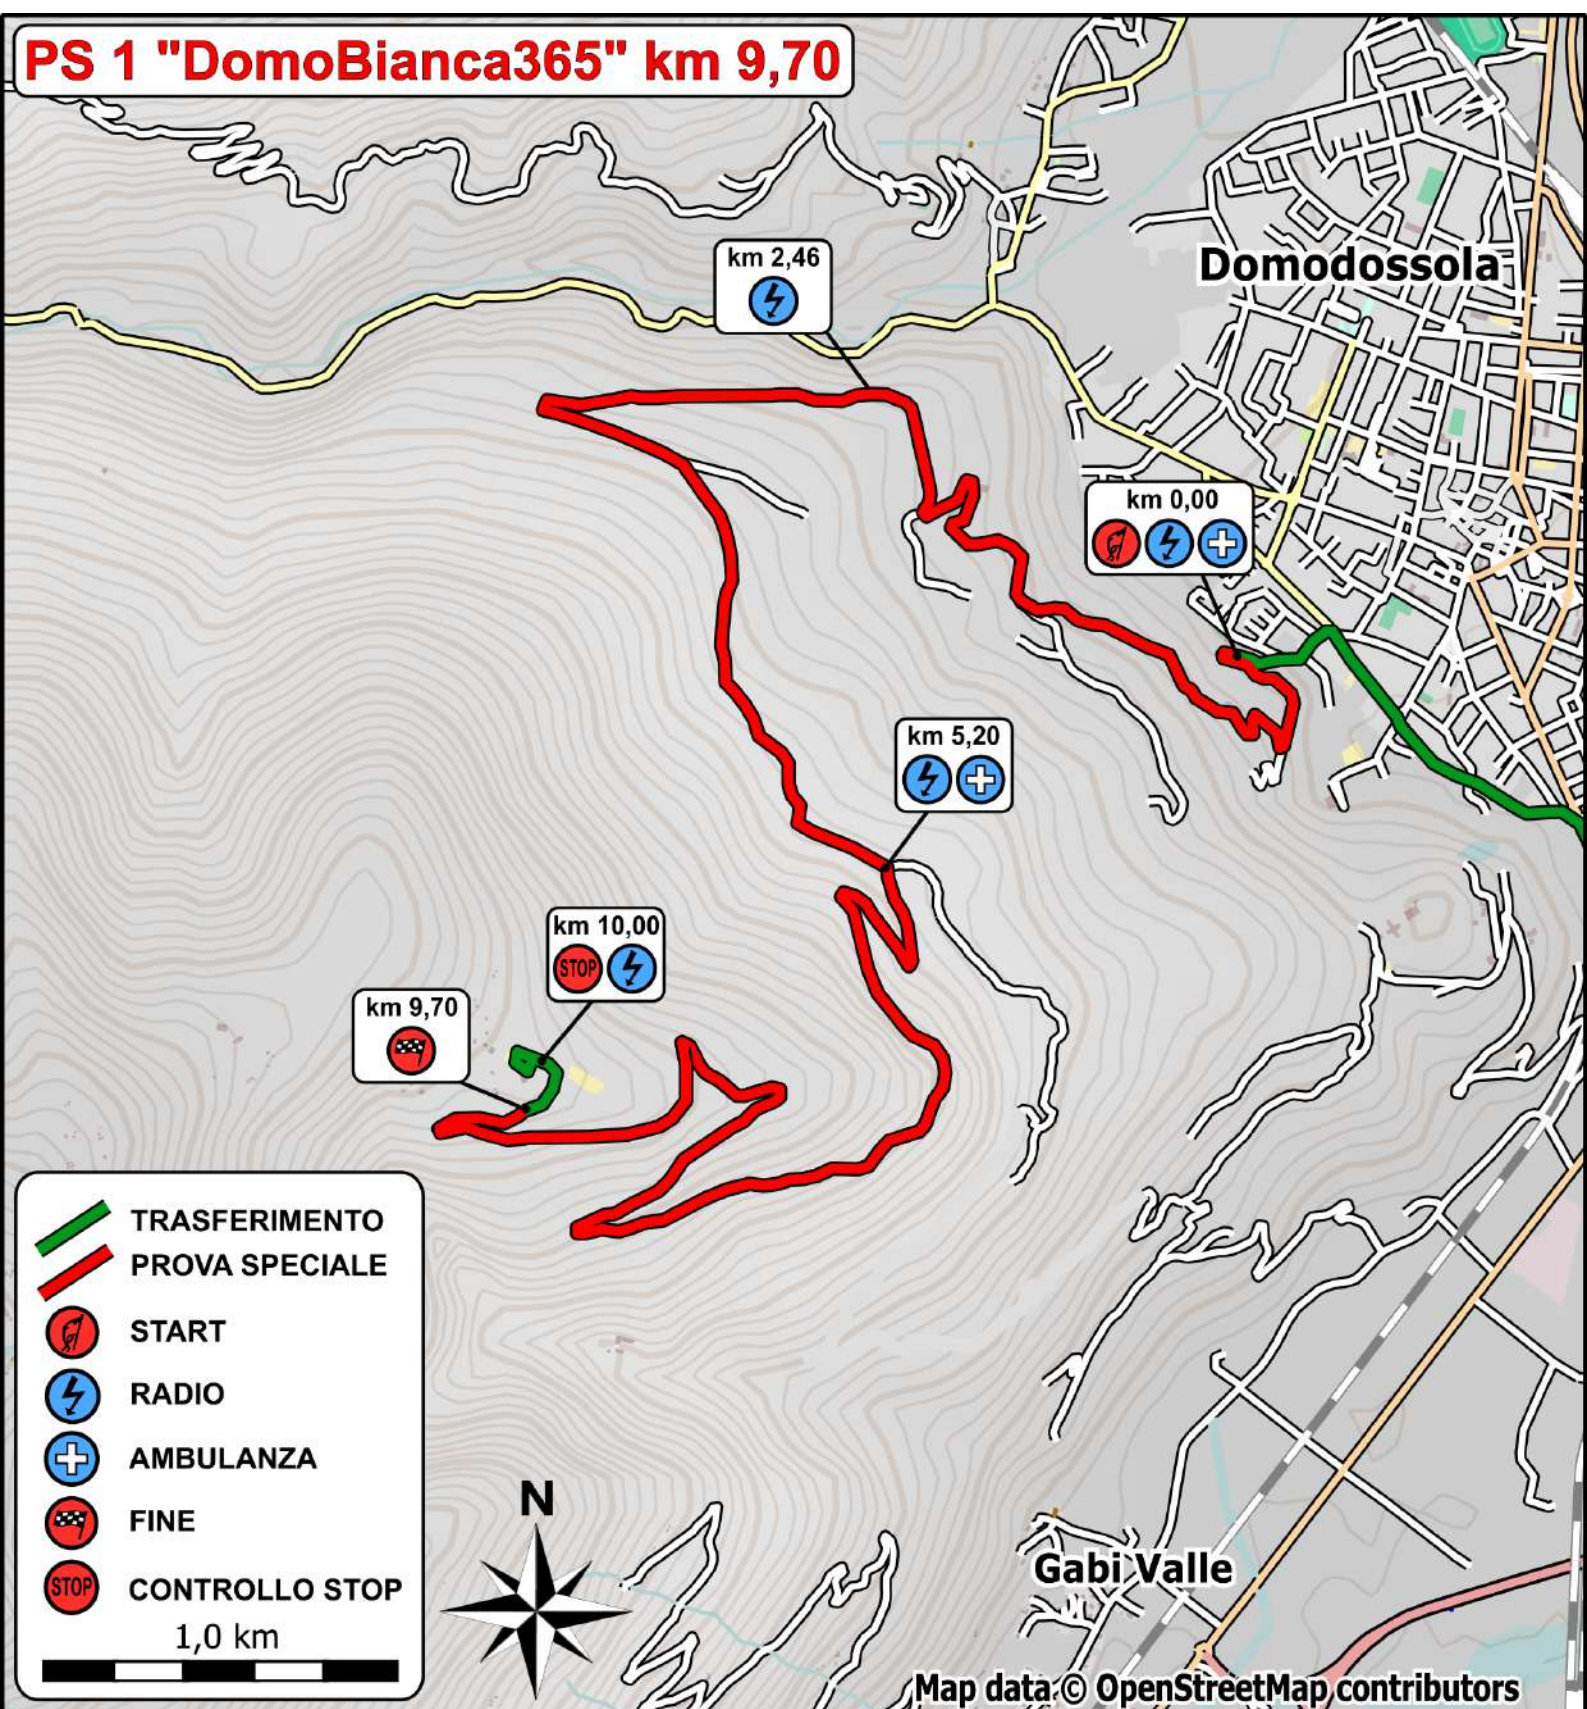

PS 1 "DomoBianca365" km 9,70

Domodossola

km 0,00
START RADIO AMBULANZA

km 2,46
RADIO

km 5,20
RADIO AMBULANZA

km 10,00
STOP RADIO

km 9,70
FINE

Gabi Valle

Map data © OpenStreetMap contributors